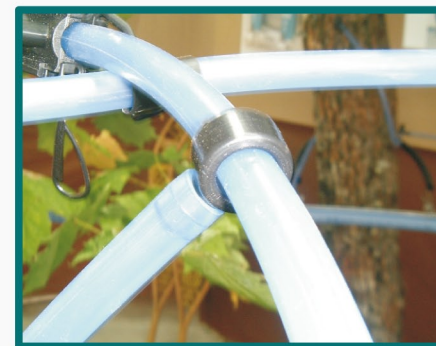

NOUVEAU PRODUIT

**Accessoires
pour Chalumeau
saisonnier
1/4" & 5/16"**

**T 5/16" capuchon
pour saisonnier
TU045000504J4**

**Bouchon anneau
pour saisonnier
TU114-000000J4**

**LE TUYAU DE CHUTE SE GLISSE
SUR UN BOUCHON PLACÉ
SUR UN † 5/16"
LORS DU LAVAGE AU VACUUM**

**LE TUYAU DE CHUTE SE GLISSE
SUR UN ANNEAU BOUCHON
LORS DU LAVAGE AU VACUUM**

Un autre produit de qualité Ératube, distribué par **LAPIERRE** 
Disponible chez votre distributeur autorisé.